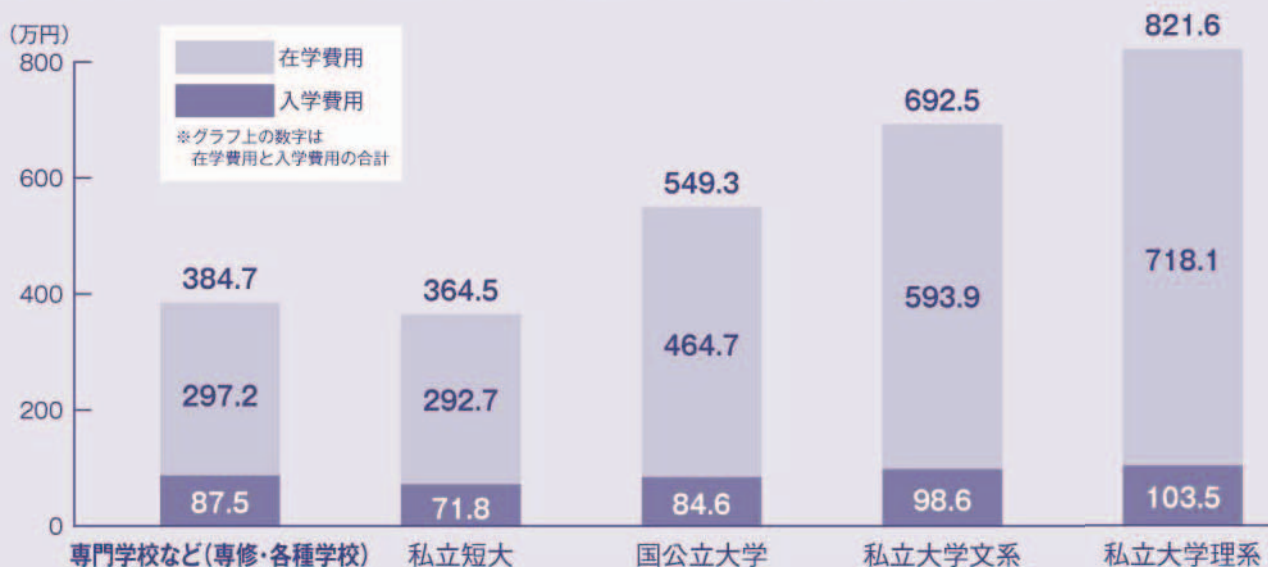

学費と生活の 両面サポート

新潟で安心のキャンパスライフが待っている。

学費と生活費をサポートし、学生寮、アパートの生活環境など、安心して学べる環境の整備に努めています。

●卒業までにかかる費用

専門学校など(専修・各種学校)は最短期間で各種資格取得が可能な上、経済面でも効率的です。

注: 専門学校など(専修・各種学校)、私立短大については、修業年度を2年として算出しています。

高校卒業後の高等教育機関において卒業までにかかる費用(子ども1人あたり)の平均額累計です。

●データ資料: 平成23年11月発表 教育費負担の実態調査(勤務者世帯:平成23年度)
(日本政策金融公庫 国民生活事業本部 生活衛生業務部)
調査対象: 「国の教育ローン」を平成23年2月~3月に利用した世帯(勤務者世帯について集計)有効回答数5,200件

●学費サポート 進路決定から入学して卒業するまで豊富な奨学金制度をご案内しています。

■NSGカレッジリーグ無利子奨学制度

年額30万円(新卒者)、42万円(新卒者以外)
無利子、卒業後5年以内で返済する制度です。